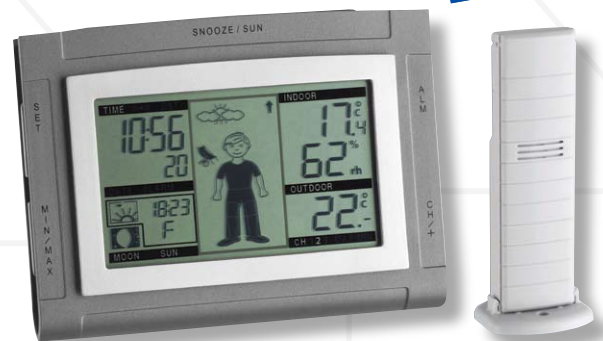

.meteo

Weather Pam
TF 30.3022.0151

Stazione barometrica radio controllata

- indicatore della temperatura esterna tramite sensore espandibile fino a 3 trasmettitori (868 MHz, max 100 m)
- indicatore della temperatura interna
- funzione di max e min
- previsione del tempo con simboli e Weather Pam
- orologio radio controllato
- montaggio a muro o sistemazione su piano d'appoggio
- ambito di misurazione:
Temperatura: Interna: da -10° a +60°C
Esterna: da -40°C a +60°C
- dimensione: 151 x 80 x 24,5 mm
- peso: 365 gr

Sigma Plus
TF 35.1063

Stazione barometrica radio controllata

- indicatore della temperatura esterna tramite sensore espandibile fino a 3 trasmettitori (max 60 m)
- previsioni del tempo
- indicatore della temperatura e umidità interna con zone comfort
- funzione di max e min
- tendenza di temperatura e umidità
- tendenza della pressione atmosferica
- orologio radio controllato con allarme, snooze e datario
- montaggio a muro o sistemazione su piano d'appoggio
- ambito di misurazione:
Temperatura: Interna: da -5° a +50°C
Esterna: da -20°C a +60°C
Umidità: da 20 a 95%
- dimensione: 185 x 90 x 58 mm
- peso: 456 gr

Weather boy XS
TF 35.1064.1050

Stazione barometrica radio controllata

- indicatore della temperatura esterna tramite sensore espandibile fino a 3 trasmettitori (868 MHz, max 100 m)
- indicatore della temperatura e umidità interna
- funzione di max e min con data e ora
- previsione del tempo con simboli e Weather boy (15 varianti di abbigliamento)
- tendenza della pressione atmosferica
- ora del sorgere e del tramonto solare e lunare
- fase lunare
- orologio radio controllato con allarme, snooze e datario
- retroilluminazione
- montaggio a muro o sistemazione su piano d'appoggio
- ambito di misurazione:
Temperatura: Interna: da -10° a +60°C
Esterna: da -40°C a +60°C
Umidità: da 1 a 99%
- dimensione: 125 x 90 x 30 mm
- peso: 430 gr