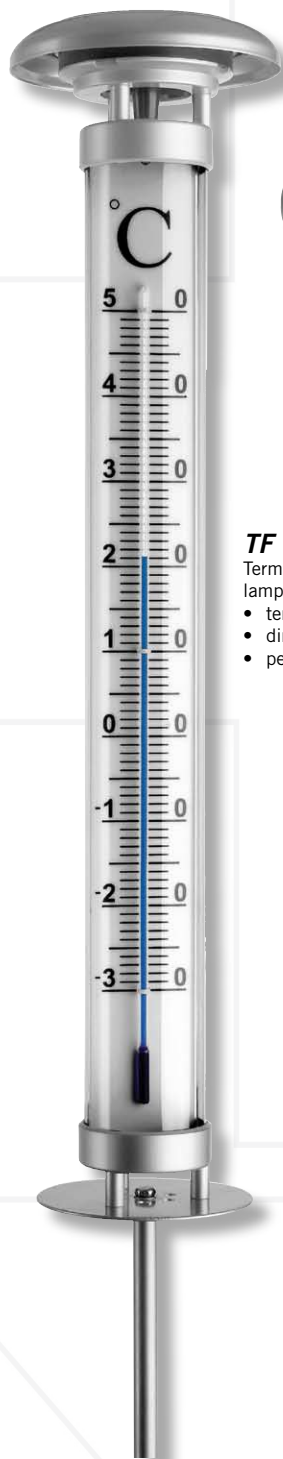

.meteo

Weather Pam
TF 30.3022.0151

Stazione barometrica radio controllata

- indicatore della temperatura esterna tramite sensore espandibile fino a 3 trasmettitori (868 MHz, max 100 m)
- indicatore della temperatura interna
- funzione di max e min
- previsione del tempo con simboli e Weather Pam
- orologio radio controllato
- montaggio a muro o sistemazione su piano d'appoggio
- ambito di misurazione:
Temperatura: Interna: da -10° a +60°C
Esterna: da -40°C a +60°C
- dimensione: 151 x 80 x 24,5 mm
- peso: 365 gr

Sculpture
TF 35.1073

Stazione barometrica radio controllata

- indicatore della temperatura esterna tramite sensore espandibile fino a 5 trasmettitori (max 75 m)
- indicatore della temperatura e umidità interna con livelli comfort
- funzione di max e min
- previsione del tempo con simboli e variazioni del colore del display
- tendenza della pressione atmosferica con dati relativi
- diagramma della pressione atmosferica delle ultime 24 ore
- ora del sorgere e del tramonto solare e lunare per 150 città europee
- fase lunare
- orologio radio controllato con allarme e datario
- montaggio a muro o sistemazione su piano d'appoggio
- ambito di misurazione:
 - Temperatura: Interna: da -10° a +60°C
 - Esterna: da -50°C a +70°C
 - Umidità: da 25 a 95%
- dimensione: 275 x 100 x 45 mm
- peso: 550 gr

TF 98.1075.02

Sveglia con portamatite

- indicatore della temperatura interna
- data con giorno della settimana
- orologio, con sveglia, snooze (8 diverse melodie)
- ambito di misurazione: temperatura interna: da 0° a +50°C
- dimensione: 110 x 85 x 45 mm
- peso: 170 gr

TF 98.1061

Orologio radio controllato

- indicatore della temperatura interna
- data con giorno della settimana (7 lingue)
- orologio, con sveglia, snooze
- montaggio a muro o sistemazione su piano d'appoggio
- ambito di misurazione della temperatura: da 0° a +40°C
- dimensione: 200 x 24 x 150 mm
- peso: 400 gr