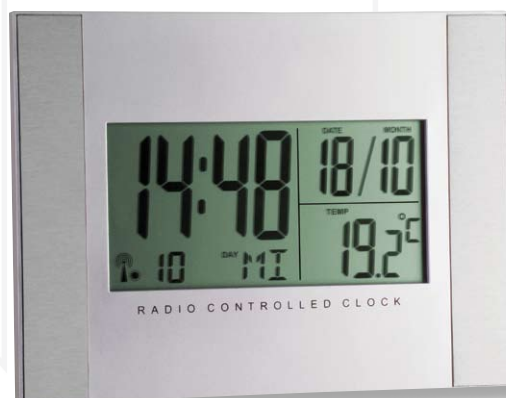

Sculpture
TF 35.1073

Stazione barometrica radio controllata

- indicatore della temperatura esterna tramite sensore espandibile fino a 5 trasmettitori (max 75 m)
- indicatore della temperatura e umidità interna con livelli comfort
- funzione di max e min
- previsione del tempo con simboli e variazioni del colore del display
- tendenza della pressione atmosferica con dati relativi
- diagramma della pressione atmosferica delle ultime 24 ore
- ora del sorgere e del tramonto solare e lunare per 150 città europee
- fase lunare
- orologio radio controllato con allarme e datario
- montaggio a muro o sistemazione su piano d'appoggio
- ambito di misurazione:
  - Temperatura: Interna: da -10° a +60°C
  - Esterna: da -50°C a +70°C
  - Umidità: da 25 a 95%
- dimensione: 275 x 100 x 45 mm
- peso: 550 gr

TF 98.1075.02

Sveglia con portamatite

- indicatore della temperatura interna
- data con giorno della settimana
- orologio, con sveglia, snooze (8 diverse melodie)
- ambito di misurazione: temperatura interna: da 0° a +50°C
- dimensione: 110 x 85 x 45 mm
- peso: 170 gr

TF 98.1061

Orologio radio controllato

- indicatore della temperatura interna
- data con giorno della settimana (7 lingue)
- orologio, con sveglia, snooze
- montaggio a muro o sistemazione su piano d'appoggio
- ambito di misurazione della temperatura: da 0° a +40°C
- dimensione: 200 x 24 x 150 mm
- peso: 400 gr